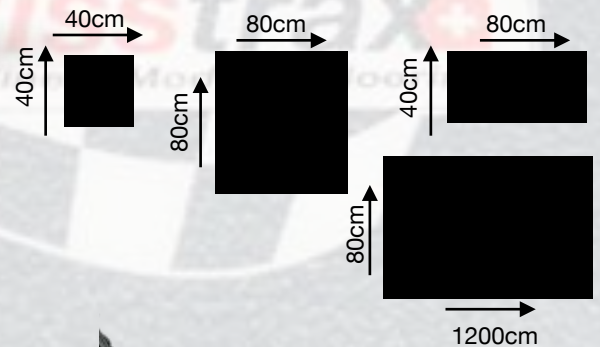

Logo 3 mm
Ruhig

Fertig

Einfache Reinigung
Verwenden Sie einen feuchten
Mopp

INSTALLATION

Flache Oberseite
DIY Installation

Unterschiedliche Abmessungen

Firmenlogo

Automarke