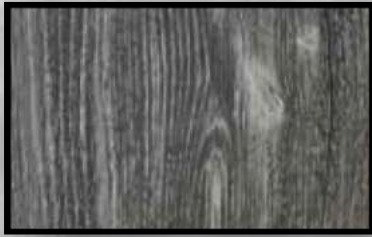

VINYLTRAX (TRAYTRAX-FARBEN)

BLACK OAK
(SCHWARZE EICHE)

Schwarzer
Traytrax

BLACK MARBLE
(SCHWARZER MARMOR)

Schwarzer
Traytrax

MEDIUM MAPLE
(MEDIUM AHORN)

Schokoladenbrauner
Traytrax

POLISHED MARBLE (POLIETER MARMOR)

Zwei Versionen

Schwarzer
Traytrax

Perlensilber
Traytrax
(Standard)

LIGHT MAPLE
(HELLES AHORN)

Mokka Java
Traytrax

CARBON FIBER (CARBON-DESIGN)

Zwei Versionen

Schwarzer
Traytrax